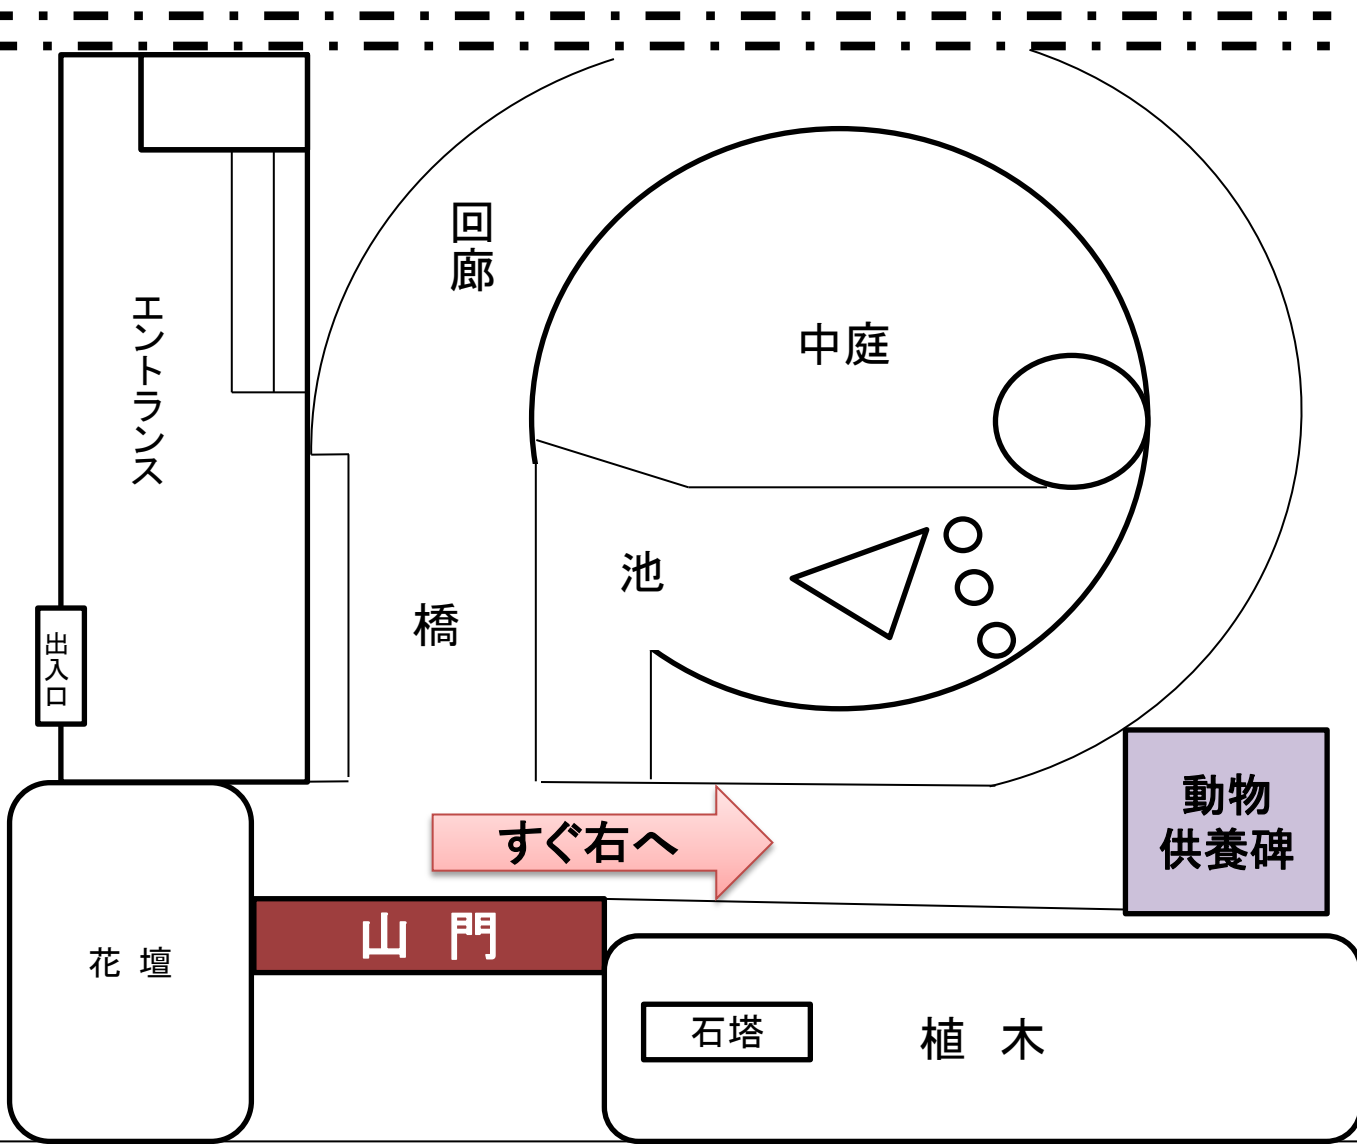

妙法華院 動物供養碑 案内図

駐車場

※6台程度
駐車可能です

- ◎供養碑は24時間いつでもお参り頂けます。
- ◎お線香は2階の事務所で販売しております。
- ◎事務所は9時～17時までです。
- ◎お参り以外での駐車場利用はご遠慮下さい。

歩道